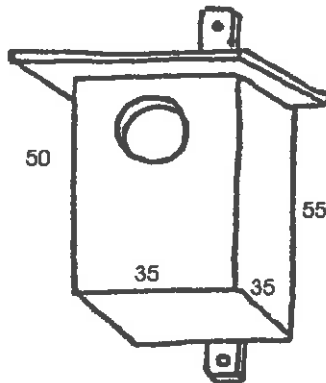

Grauwe
vliegevang

50 mm

Specht

Steenull

kerkull

Ø 150 mm

Bosuil

Torenavk