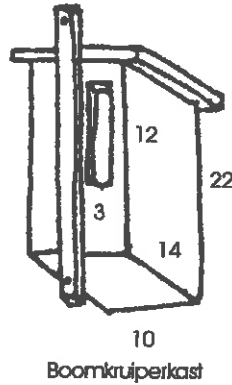

Ø 32 mm

Koolmees

Ø 46 mm

Roodstaart

7
2.5

3
2.5

Selectieve
boomkruiperkast

Boomkruiperkast