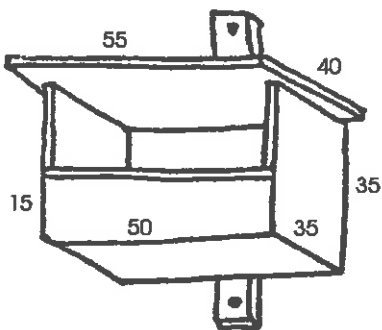

Grauwe
vliegevang

50 mm

Specht

Steenull

kerkull

Ø 150 mm

Bosuil

Torenavk