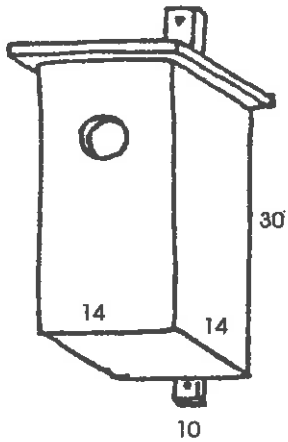

Ø 30 mm

Ø 21 mm

Ø 30 mm

Ø 26 mm

Ø 32 mm

Ø 46 mm

7
2.5

3
2.5

50 mm

Specht

Ø 150 mm

HET FLEVO LANDSCHAP