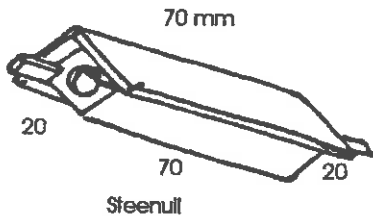

Ø 30 mm

Ø 21 mm

Ø 30 mm

Ø 26 mm

Ø 32 mm

Ø 46 mm

7
2.5

3
2.5

50 mm

Steenull

Ø 150 mm

HET FLEVO LANDSCHAP