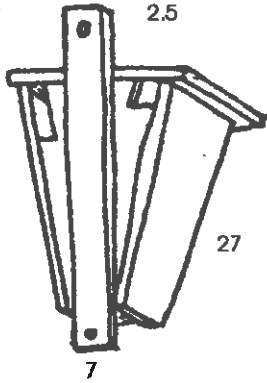

Ø 32 mm

Koolmees

Ø 46 mm

Roodstaart

7
2.5

3
2.5

Selectieve
boomkruiperkast

Boomkruiperkast